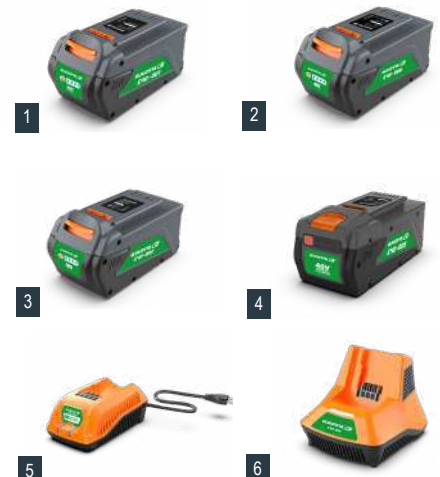

351,00 €

DÉBROUSSAILLEUSE **NEW** **E40RB**

- 40 V
- ⚡ Puissance 500 W
- ∅ Nylon 1,6 mm
- ⚖ 3,64 kg
- Inclus un chargeur de batterie 5,1 A
- Inclus 1 batterie 8 Ah

332,00 €

TAILLE-HAIES **NEW** **E40CS**

- 40 V
- ⚡ Puissance 400 W
- ☑ Longueur de coupe 500 mm
- ⚖ 2,71 kg
- Lame double face
- Inclus un chargeur de batterie 2,1 A
- Inclus 1 batterie 4 Ah

260,00 €

TONDEUSE **NEW** **E40CC46**

- 40 V
- 📏 46 cm
- 📏 25 - 80 mm
- 📏 55 L
- ⚖ 23 kg
- Inclus un chargeur de batterie 5,1 A
- Inclus 1 batterie 5 Ah

517,00 €

BATTERIES ET CHARGEURS **NEW**

N°	REF	DESCRIPTION	PRIX HT
1	E40-001	Batterie 2Ah batterie 40V Anova	85,28 €
2	E40-006	Batterie 4Ah batterie 40V Anova	114,05 €
3	E40-002	Batterie 5Ah batterie 40V Anova	134,88 €
4	E40-005	Batterie 8Ah batterie 40V Anova	203,30 €
5	E40-003	Chargeur 2,1 A 40V Anova	65,46 €
6	E40-004	Chargeur 5,1 A 40V Anova	81,32 €

SOUFFLEUR

E20SB

- 20 V - 2 Ah
- 🔌 Moteur à balais
- 🌀 10 m³ /min
- 📏 1,3 kg
- Embout buse tube souffleur, 1 batterie de 2.5 Ah et chargeur inclus.

114,00 €

COUPE-BORDURES

E20RB

- 20 V - 2 Ah
- 🔌 Moteur à balais
- 🌀 Nylon 1,6 mm
- 📏 1,9 kg
- Poignée réglable
- Axe télescopique (35 cm)
- Tête rotative 90°
- Inclus: 1 batterie de 2,5 Ah et chargeur de batterie.