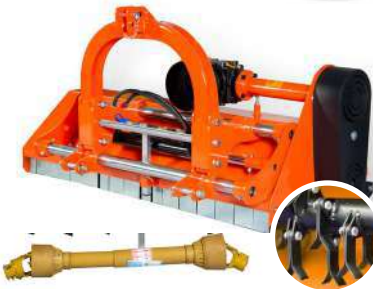

• Inclus cardan de transmission

1.425,00 €

DÉBROUSSAILLEUSE TRACTEUR(LAMES "Y")

PTODTCY125

-  20-30 HP
-  1250 mm
-  42 uds
-  160 Kg

• Inclus cardan de transmission

1.520,00 €

NEW

DÉBROUSSAILLEUSE TRACTEUR DÉPLACEMENT HYDRAULIQUE LAMES "Y"

PTODTCY125

-  25-35 HP
-  1250 mm
-  84 uds
-  240 Kg

• Inclus cardan de transmission

2.530,00 €

DÉBROUSSAILLEUSE TRACTEUR DÉPLACEMENT HYDRAULIQUE LAMES "Y"