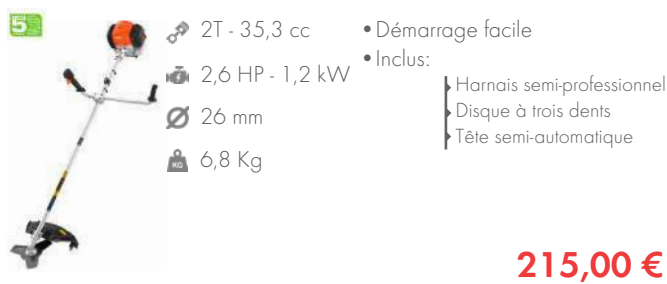

SG76C

- 2T - 75,6 cc
- 4,2 HP - 3,1 kW
- 92 m/s
- 11,5 Kg

536,00 €

FRAISE À NEIGE

QN156T

- 4T - 196 cc
- 6,5 HP
- 56 CM
- 42 CM
- 6 + 2
- 52 Kg

692,00 €

DÉBROUSSAILLEUSE PLUS

D526

- 2T - 25,4 cc
- 1,2 HP - 0,9 kW
- Ø 24 mm
- 4,9 Kg
- Démarrage facile
- Inclus:
 - Harnais semi professionnel
 - Disque à trois dents
 - Tête semi-automatique

183,00 €

DÉBROUSSAILLEUSE PLUS

D536

- 2T - 35,3 cc
- 2,6 HP - 1,2 kW
- Ø 26 mm
- 6,8 Kg
- Démarrage facile
- Inclus:
 - Harnais semi-professionnel
 - Disque à trois dents
 - Tête semi-automatique

215,00 €

DÉBROUSSAILLEUSE PLUS

D545

- 2T - 44,8 cc
- 2,1 HP - 1,6 kW
- Ø 28 mm
- 7,2 Kg
- Démarrage facile
- Inclus:
 - Harnais semi-professionnel
 - Disque à trois dents
 - Tête semi-automatique

227,00 €

DÉBROUSSAILLEUSE PLUS

D553

- 2T - 52,8 cc
- 2,5 HP - 1,9 kW
- Ø 28 mm
- 7,2 Kg
- Démarrage facile
- Inclus:
 - Harnais semi-professionnel
 - Disque à trois dents
 - Tête semi-automatique

252,00 €

DÉBROUSSAILLEUSE PLUS