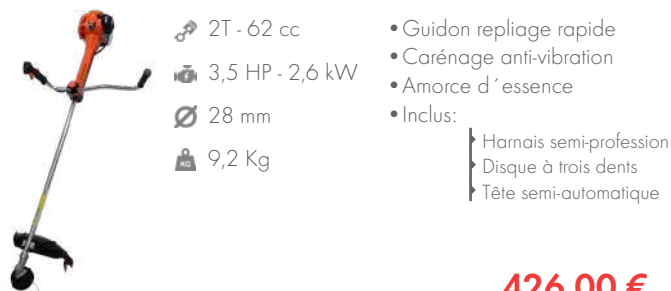

281,00 €

DÉBROUSSAILLEUSE PREMIUM

D52BA

- 2T - 51,7 cc
- 1,9 HP - 1,4 kW
- Ø 28 mm
- 11 Kg
- Guidon pliage rapide
- Carénage anti-vibration
- Démarrage facile
- Inclus:
 - Harnais semi-professionnel
 - Disque à trois dents
 - Tête semi-automatique

292,00 €

DÉBROUSSAILLEUSE PREMIUM

NEW

D62BA

- 2T - 62 cc
- 3,5 HP - 2,6 kW
- Ø 28 mm
- 9,2 Kg
- Guidon repliage rapide
- Carénage anti-vibration
- Amorce d'essence
- Inclus:
 - Harnais semi-professionnel
 - Disque à trois dents
 - Tête semi-automatique

426,00 €

DÉBROUSSAILLEUSE HXP

D546HXP

- 2T - 46,5 cc
- 2,7 HP - 2 kW
- Ø 28 mm
- 8,5 Kg
- Guidon pliage rapide
- Carénage anti-vibration
- Démarrage facile
- Inclus:
 - Harnais semi-professionnel
 - Disque à trois dents
 - Tête semi-automatique