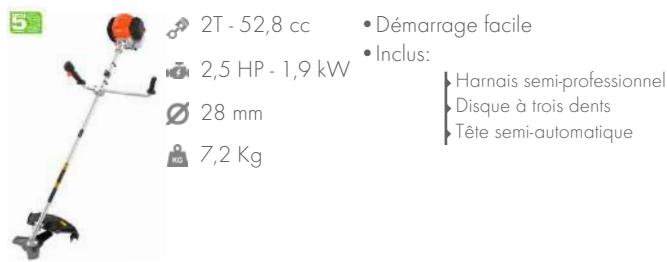

D526

- 2T - 25,4 cc
- 1,2 HP - 0,9 kW
- Ø 24 mm
- 4,9 Kg
- Démarrage facile
- Inclus:
 - Harnais semi professionnel
 - Disque à trois dents
 - Tête semi-automatique

183,00 €

DÉBROUSSAILLEUSE PLUS

D536

- 2T - 35,3 cc
- 2,6 HP - 1,2 kW
- Ø 26 mm
- 6,8 Kg
- Démarrage facile
- Inclus:
 - Harnais semi-professionnel
 - Disque à trois dents
 - Tête semi-automatique

215,00 €

DÉBROUSSAILLEUSE PLUS

D545

- 2T - 44,8 cc
- 2,1 HP - 1,6 kW
- Ø 28 mm
- 7,2 Kg
- Démarrage facile
- Inclus:
 - Harnais semi-professionnel
 - Disque à trois dents
 - Tête semi-automatique

227,00 €

DÉBROUSSAILLEUSE PLUS

D553

- 2T - 52,8 cc
- 2,5 HP - 1,9 kW
- Ø 28 mm
- 7,2 Kg
- Démarrage facile
- Inclus:
 - Harnais semi-professionnel
 - Disque à trois dents
 - Tête semi-automatique

252,00 €

DÉBROUSSAILLEUSE PLUS

D52R

- 2T - 51,7 cc
- 1,9 HP - 1,4 kW
- Ø 26 mm
- 10 Kg
- Guidon pliable
- Deux roues
- Amorce d'essence
- Utilisation exclusive de nylon
- Tête semi-automatique incluse

302,00 €

DÉBROUSSAILLEUSE DORSALE