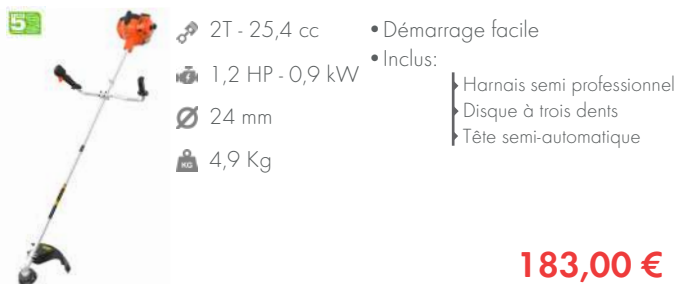

SG33C

- 2T - 32,6 cc
- 1,25 HP - 0,9 kW
- 70 m/s
- 8 Kg

245,00 €

SOUFFLEUR

SG65C

- 2T - 65 cc
- 3,9 HP - 2,9 kW
- 85 m/s
- 10 Kg

329,00 €

SOUFFLEUR

SG76C

- 2T - 75,6 cc
- 4,2 HP - 3,1 kW
- 92 m/s
- 11,5 Kg

536,00 €

FRAISE À NEIGE

QN156T

- 4T - 196 cc
- 6,5 HP
- 56 CM
- 42 CM
- 6 + 2
- 52 Kg

692,00 €

DÉBROUSSAILLEUSE PLUS

D526

- 2T - 25,4 cc
- 1,2 HP - 0,9 kW
- Ø 24 mm
- 4,9 Kg
- Démarrage facile
- Inclus:
 - Harnais semi professionnel
 - Disque à trois dents
 - Tête semi-automatique

183,00 €

DÉBROUSSAILLEUSE PLUS

D536

- 2T - 35,3 cc
- 2,6 HP - 1,2 kW
- Ø 26 mm
- 6,8 Kg
- Démarrage facile
- Inclus:
 - Harnais semi-professionnel
 - Disque à trois dents
 - Tête semi-automatique

215,00 €

DÉBROUSSAILLEUSE PLUS

D545

- 2T - 44,8 cc
- 2,1 HP - 1,6 kW
- Ø 28 mm
- 7,2 Kg
- Démarrage facile
- Inclus:
 - Harnais semi-professionnel
 - Disque à trois dents
 - Tête semi-automatique

227,00 €