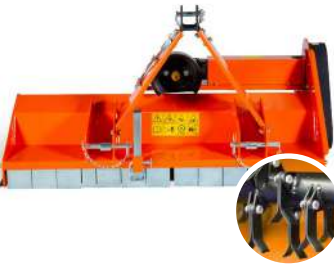

DÉBROUSSAILLEUSE TRACTEUR(LAMES "Y")

PTODTCY105

- 20-25 HP
- 1050 mm
- 36 uds
- 130 Kg

• Inclus cardan de transmission

1.425,00 €

DÉBROUSSAILLEUSE TRACTEUR(LAMES "Y")

PTODTCY125

- 20-30 HP
- 1250 mm
- 42 uds
- 160 Kg

• Inclus cardan de transmission

1.520,00 €

NEW