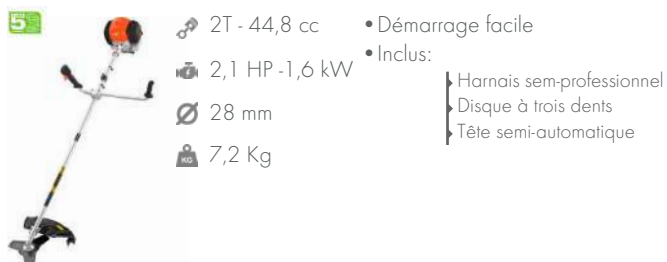

SG76C

- 2T - 75,6 cc
- 4,2 HP - 3,1 kW
- 92 m/s
- 11,5 Kg

536,00 €

FRAISE À NEIGE

QN156T

- 4T - 196 cc
- 6,5 HP
- 56 CM
- 42 CM
- 6 + 2
- 52 Kg

692,00 €

DÉBROUSSAILLEUSE PLUS

D526

- 2T - 25,4 cc
- 1,2 HP - 0,9 kW
- Ø 24 mm
- 4,9 Kg
- Démarrage facile
- Inclus:
 - Harnais semi professionnel
 - Disque à trois dents
 - Tête semi-automatique

183,00 €

DÉBROUSSAILLEUSE PLUS

D536

- 2T - 35,3 cc
- 2,6 HP - 1,2 kW
- Ø 26 mm
- 6,8 Kg
- Démarrage facile
- Inclus:
 - Harnais semi-professionnel
 - Disque à trois dents
 - Tête semi-automatique

215,00 €

DÉBROUSSAILLEUSE PLUS

D545

- 2T - 44,8 cc
- 2,1 HP - 1,6 kW
- Ø 28 mm
- 7,2 Kg
- Démarrage facile
- Inclus:
 - Harnais semi-professionnel
 - Disque à trois dents
 - Tête semi-automatique

227,00 €

DÉBROUSSAILLEUSE PLUS

D553

- 2T - 52,8 cc
- 2,5 HP - 1,9 kW
- Ø 28 mm
- 7,2 Kg
- Démarrage facile
- Inclus:
 - Harnais semi-professionnel
 - Disque à trois dents
 - Tête semi-automatique

252,00 €

DÉBROUSSAILLEUSE PLUS