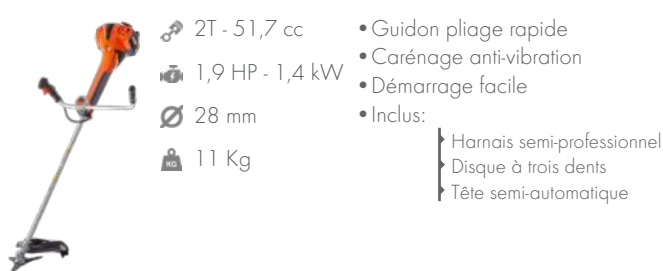

D52R

- 2T - 51,7 cc
- 1,9 HP - 1,4 kW
- Ø 26 mm
- 10 Kg
- Guidon pliable
- Deux roues
- Amorce d'essence
- Utilisation exclusive de nylon
- Tête semi-automatique incluse

302,00 €

DÉBROUSSAILLEUSE DORSALE

D553M

- 2T - 52,8 cc
- 2 HP - 1,9 kW
- Ø 26 mm
- 10,3 Kg
- Sac à dos rembourré avec poche porte-outils
- Amortissement sur support moteur
- Démarrage facile
- Inclus:
 - Disque à trois dents
 - Tête semi-automatique

281,00 €

DÉBROUSSAILLEUSE PREMIUM

D52BA

- 2T - 51,7 cc
- 1,9 HP - 1,4 kW
- Ø 28 mm
- 11 Kg
- Guidon pliage rapide
- Carénage anti-vibration
- Démarrage facile
- Inclus:
 - Harnais semi-professionnel
 - Disque à trois dents
 - Tête semi-automatique