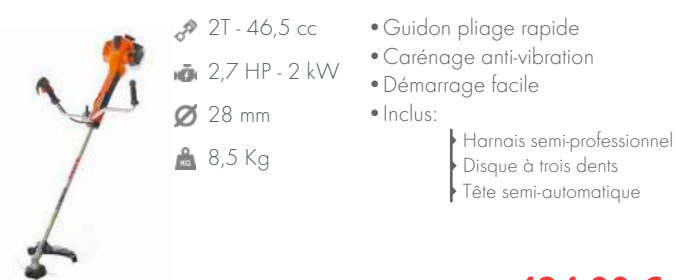

281,00 €

DÉBROUSSAILLEUSE PREMIUM

D52BA

- 2T - 51,7 cc
- 1,9 HP - 1,4 kW
- Ø 28 mm
- 11 Kg
- Guidon pliage rapide
- Carénage anti-vibration
- Démarrage facile
- Inclus:
 - Harnais semi-professionnel
 - Disque à trois dents
 - Tête semi-automatique

292,00 €

DÉBROUSSAILLEUSE PREMIUM

NEW

D62BA

- 2T - 62 cc
- 3,5 HP - 2,6 kW
- Ø 28 mm
- 9,2 Kg
- Guidon repliage rapide
- Carénage anti-vibration
- Amorce d'essence
- Inclus:
 - Harnais semi-professionnel
 - Disque à trois dents
 - Tête semi-automatique

426,00 €

DÉBROUSSAILLEUSE HXP

D546HXP

- 2T - 46,5 cc
- 2,7 HP - 2 kW
- Ø 28 mm
- 8,5 Kg
- Guidon pliage rapide
- Carénage anti-vibration
- Démarrage facile
- Inclus:
 - Harnais semi-professionnel
 - Disque à trois dents
 - Tête semi-automatique